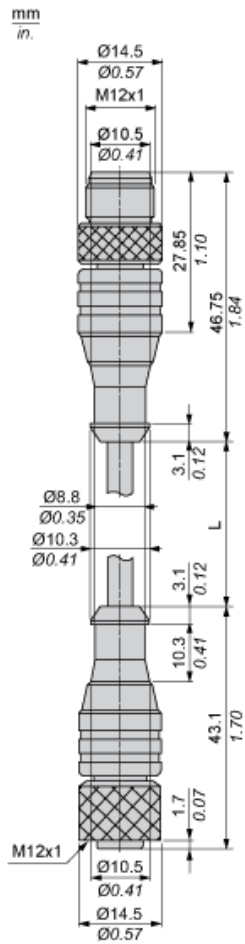

Presentazione

Accessori / categoria degli elementi	Accessorio di cablaggio
Tipo di accessori	Cavo ponticello

Caratteristiche tecniche

Terminazione 1 cavo jumper	M12 maschio 4 pin dritto connettore con avvitato
Terminazione 2 cavo jumper	M12 femmina 4 pin dritto connettore con avvitato
Composizione cavi	4 x 0,34 mm ²
Lunghezza cavo	5 m
Materiale isolamento cavi	PUR
Cable outer diameter	5,2 mm
Tensione nominale di impiego [Ue]	250 V CA 300 V CC
Corrente nominale [In]	4 A
Resistenza di isolamento	>= 1000 MΩ
Massima resistenza tra terminali	5000 mOhm
Peso prodotto	0,095 kg

Ambiente

Grado di protezione IP	IP69K IP67 IP65
Certificazioni prodotto	cULus
Temperatura ambiente	-35...90 °C statico -5...90 °C flessione
Temperatura di stoccaggio	-35...100 °C

Confezionamenti

Unità di misura confezione 1	PCE
Numero di unità per confezione 1	1
Confezione 1: altezza	1,5 cm
Confezione 1: larghezza	17,0 cm
Confezione 1: profondità	22,0 cm
Confezione 1: peso	140,0 g
Unità di misura confezione 2	S02
Numero di unità per confezione 2	5
Confezione 2: altezza	15,0 cm
Confezione 2: larghezza	30,0 cm
Confezione 2: profondità	40,0 cm
Confezione 2: peso	1,345 kg

Garanzia contrattuale

Garanzia	18 months
----------	-----------

Dimensioni

L : Lunghezza del cavo

Collegamenti e schemi