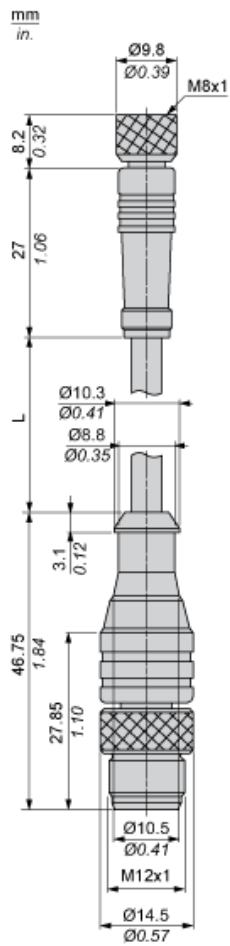

Presentazione

Accessori / categoria degli elementi	Accessorio di cablaggio
Tipo di accessori	Cavo ponticello

Caratteristiche tecniche

Terminazione 1 cavo jumper	M12 maschio 3 pin dritto connettore con avvitato
Terminazione 2 cavo jumper	M8 femmina 3 pin dritto connettore con avvitato
Composizione cavi	3 x 0,34 mm ²
Lunghezza cavo	1 m
Materiale isolamento cavi	PUR
Cable outer diameter	5,2 mm
Tensione nominale di impiego [Ue]	60 V CA 75 V CC
Corrente nominale [In]	4 A
Resistenza di isolamento	>= 1000 MΩ
Massima resistenza tra terminali	5000 mOhm
Peso prodotto	0,05 kg

Ambiente

Grado di protezione IP	IP69K IP65 IP67
Certificazioni prodotto	cULus
Temperatura ambiente	-35...90 °C statico -5...90 °C flessione
Temperatura di stoccaggio	-35...100 °C

Confezionamenti

Unità di misura confezione 1	PCE
Numero di unità per confezione 1	1
Confezione 1: altezza	1,5 cm
Confezione 1: larghezza	15,0 cm
Confezione 1: profondità	18,0 cm
Confezione 1: peso	46,0 g
Unità di misura confezione 2	S02
Numero di unità per confezione 2	50
Confezione 2: altezza	15,0 cm
Confezione 2: larghezza	30,0 cm
Confezione 2: profondità	40,0 cm
Confezione 2: peso	2,7 kg

Garanzia contrattuale

Garanzia	18 months
----------	-----------

Dimensioni

L : Lunghezza del cavo

Collegamenti e schemi