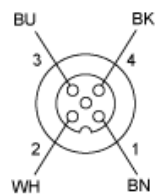

### Garanzia contrattuale

Garanzia	18 months
----------	-----------

Dimensioni

L : Lunghezza del cavo

---

Collegamenti e schemi

---

Connettore

BN: Marrone  
BK: Nero  
BU: Blu  
WH: Bianco