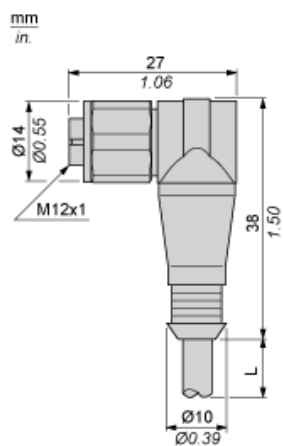

### Caratteristiche tecniche

Collegamento elettrico	Connettore femmina a gomito M12, 4 pin
Fissaggio connettore cavi	Avvitato
Materiale collare	Acciaio inox 316L
LED di stato	Senza
Lunghezza cavo	5 m
Cable outer diameter	5,3 mm
Composizione cavi	4 x 0,34 mm <sup>2</sup>
Materiale isolamento cavi	PVC
Tensione nominale di impiego [Ue]	250 V CA 300 V CC
Corrente nominale [In]	4 A
Resistenza contatto	5000 μΩ
Minimum insulating resistance	1 GΩ
Peso prodotto	0,19 kg

### Confezionamenti

Unità di misura confezione 1	PCE
Numero di unità per confezione 1	1
Confezione 1: altezza	3,6 cm
Confezione 1: larghezza	15,4 cm
Confezione 1: profondità	16,7 cm
Confezione 1: peso	217 g
Unità di misura confezione 2	S03
Numero di unità per confezione 2	40
Confezione 2: altezza	30 cm
Confezione 2: larghezza	30 cm
Confezione 2: profondità	40 cm
Confezione 2: peso	9,393 kg
Unità di misura confezione 3	P06

Numero di unità per confezione 3	320
Confezione 3: altezza	75 cm
Confezione 3: larghezza	60 cm
Confezione 3: profondità	80 cm
Confezione 3: peso	82,144 kg

### Garanzia contrattuale

Garanzia	18 months
----------	-----------

Dimensioni

L : Lunghezza del cavo

---

Collegamenti e schemi

---

Connettore