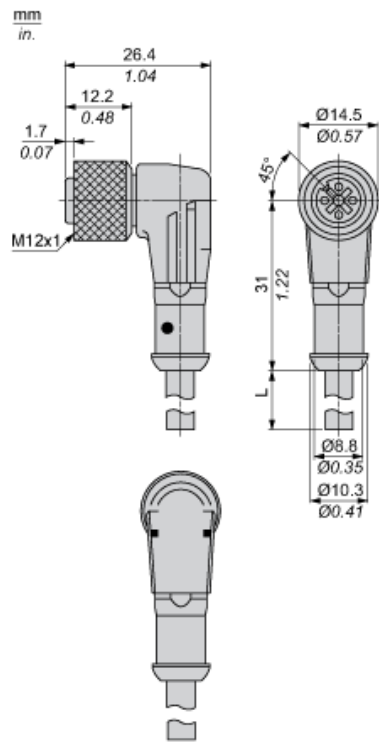

### Caratteristiche tecniche

Collegamento elettrico	Connettore femmina a gomito M12, 3 pin
Fissaggio connettore cavi	Avvitato
Materiale collare	Acciaio inox
LED di stato	2 LED PNP
Lunghezza cavo	5 m
Cable outer diameter	5,2 mm
Composizione cavi	3 x 0,34 mm <sup>2</sup>
Materiale isolamento cavi	PUR
Tensione nominale di impiego [Ue]	10...30 V CC
Corrente nominale [In]	4 A
Resistenza contatto	5000 μΩ
Minimum insulating resistance	1 GΩ
Peso prodotto	0,18 kg

### Confezionamenti

Unità di misura confezione 1	PCE
Numero di unità per confezione 1	1
Confezione 1: altezza	2,5 cm
Confezione 1: larghezza	22,0 cm
Confezione 1: profondità	26,0 cm
Confezione 1: peso	136,0 g
Unità di misura confezione 2	S02
Numero di unità per confezione 2	20
Confezione 2: altezza	15,0 cm
Confezione 2: larghezza	30,0 cm

Confezione 2: profondità	40,0 cm
Confezione 2: peso	3,05 kg

## Garanzia contrattuale

Garanzia	18 months
----------	-----------

Dimensioni

L : Lunghezza del cavo