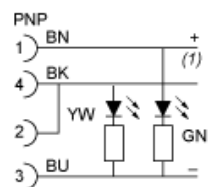

Collegamenti e schemi

Collegamento LED

BN: Marrone
BK: Nero
BU: Blu
GN: Verde
YW: Giallo
(1) Segnale