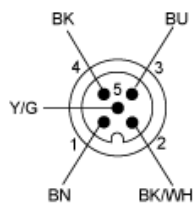

### Caratteristiche tecniche

Collegamento elettrico	Connettore dritto maschio M12, 5 pin (incluso pin di messa a terra)
Fissaggio connettore cavi	Avvitato
Materiale collare	Metallo
LED di stato	Senza
Lunghezza cavo	2 m
Cable outer diameter	5,9 mm
Composizione cavi	4 x 0,34 mm <sup>2</sup> 1 x 0,5 mm <sup>2</sup>
Materiale isolamento cavi	PUR
Tensione nominale di impiego [Ue]	60 V CA 75 V CC
Corrente nominale [In]	4 A
Resistenza contatto	5000 μΩ
Minimum insulating resistance	1 GΩ
Peso prodotto	0,115 kg

## Garanzia contrattuale

Garanzia	18 months
----------	-----------

Dimensioni

L : Lunghezza del cavo

---

Collegamenti e schemi

---

Connettori

BU: Blu  
BN: Marrone  
BK: Nero  
Y/G: Giallo/Verde  
BK/ Nero/Bianco  
WH: