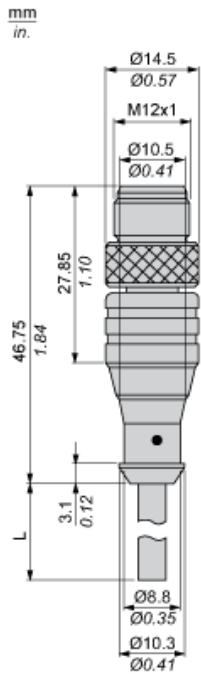

### Caratteristiche tecniche

Collegamento elettrico	Connettore dritto maschio M12, 5 pin (incluso pin di messa a terra)
Fissaggio connettore cavi	Avvitato
Materiale collare	Metallo
LED di stato	Senza
Lunghezza cavo	2 m
Cable outer diameter	5,9 mm
Composizione cavi	4 x 0,34 mm <sup>2</sup> 1 x 0,5 mm <sup>2</sup>
Materiale isolamento cavi	PUR
Tensione nominale di impiego [Ue]	60 V CA 75 V CC
Corrente nominale [In]	4 A
Resistenza contatto	5000 μΩ
Minimum insulating resistance	1 GΩ
Peso prodotto	0,115 kg

### Confezionamenti

Unità di misura confezione 1	PCE
Numero di unità per confezione 1	1
Confezione 1: altezza	1,5 cm
Confezione 1: larghezza	16 cm
Confezione 1: profondità	16 cm
Confezione 1: peso	83 g
Unità di misura confezione 2	S02
Numero di unità per confezione 2	40
Confezione 2: altezza	15 cm

Confezione 2: larghezza	30 cm
Confezione 2: profondità	40 cm
Confezione 2: peso	3,641 kg
Confezione 3: altezza	15 cm

## Garanzia contrattuale

Garanzia	18 months
----------	-----------

Dimensioni

L : Lunghezza del cavo

---

Collegamenti e schemi

---

Connettori