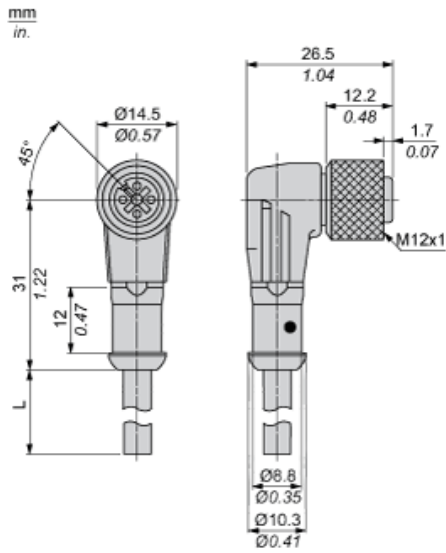

Collegamento elettrico	Connettore femmina a gomito M12, 4 pin
Fissaggio connettore cavi	Avvitato
Materiale collare	Metallo
LED di stato	Senza
Lunghezza cavo	25 m
Cable outer diameter	5,2 mm
Composizione cavi	4 x 0,34 mm ²
Materiale isolamento cavi	PUR
Tensione nominale di impiego [Ue]	250 V CA 300 V CC
Corrente nominale [In]	4 A
Resistenza contatto	5000 μΩ
Minimum insulating resistance	1 GΩ

Ambiente

Grado di protezione IP	IP67 IP69K IP65
Certificazioni prodotto	cULus
Temperatura ambiente	-40...80 °C statico -5...80 °C flessione
Temperatura di stoccaggio	-40...80 °C

Confezionamenti

Unità di misura confezione 1	PCE
Numero di unità per confezione 1	1
Confezione 1: altezza	5,800 cm
Confezione 1: larghezza	20,600 cm
Confezione 1: profondità	21,800 cm
Confezione 1: peso	715,000 g
Unità di misura confezione 2	S02
Numero di unità per confezione 2	5
Confezione 2: altezza	15,000 cm
Confezione 2: larghezza	30,000 cm

Confezione 2: profondità	40,000 cm
Confezione 2: peso	3,909 kg
Unità di misura confezione 3	P06
Numero di unità per confezione 3	80
Confezione 3: altezza	77,000 cm
Confezione 3: larghezza	80,000 cm
Confezione 3: profondità	60,000 cm
Confezione 3: peso	76,980 kg

Garanzia contrattuale

Garanzia	18 months
----------	-----------

Dimensioni

L : Lunghezza del cavo

Collegamenti e schemi

Connettore

BN: Marrone
BK: Nero
BU: Blu
WH: Bianco