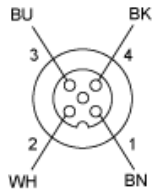

Garanzia contrattuale

Garanzia	18 months
----------	-----------

Dimensioni

L : Lunghezza del cavo

Collegamenti e schemi

Connettore

BN: Marrone
BK: Nero
BU: Blu
WH: Bianco