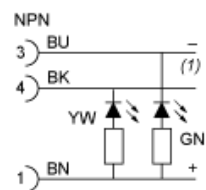

### Caratteristiche tecniche

Collegamento elettrico	Connettore femmina a gomito Ø 8 mm, 3 pin
Fissaggio connettore cavi	Agganciato
LED di stato	2 LED NPN
Lunghezza cavo	5 m
Cable outer diameter	5,2 mm
Composizione cavi	3 x 0,34 mm <sup>2</sup>
Materiale isolamento cavi	PUR
Tensione nominale di impiego [Ue]	10...30 V CC
Corrente nominale [In]	4 A
Resistenza contatto	5000 µΩ
Minimum insulating resistance	1 GΩ
Peso prodotto	0,11 kg

## Garanzia contrattuale

Garanzia	18 months
----------	-----------

Dimensioni

L : Lunghezza del cavo

---

Collegamenti e schemi

---

Connettore

BU: Blu  
BN: Marrone  
BK: Nero

---

Collegamenti e schemi

---

Collegamento LED

BU: Blu  
BK: Nero  
BN: Marrone  
GN: Verde  
YW: Giallo  
(1) Segnale