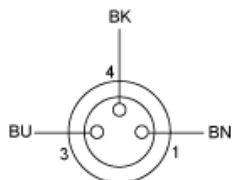

### Caratteristiche tecniche

Collegamento elettrico	Connettore femmina a gomito Ø 8 mm, 3 pin
Fissaggio connettore cavi	Agganciato
LED di stato	2 LED NPN
Lunghezza cavo	5 m
Cable outer diameter	5,2 mm
Composizione cavi	3 x 0,34 mm <sup>2</sup>
Materiale isolamento cavi	PUR
Tensione nominale di impiego [Ue]	10...30 V CC
Corrente nominale [In]	4 A
Resistenza contatto	5000 µΩ
Minimum insulating resistance	1 GΩ
Peso prodotto	0,11 kg

## Garanzia contrattuale

Garanzia	18 months
----------	-----------

Dimensioni

L : Lunghezza del cavo

---

Collegamenti e schemi

---

Connettore

BU: Blu  
BN: Marrone  
BK: Nero

---

Collegamenti e schemi

---

Collegamento LED

BU: Blu  
BK: Nero  
BN: Marrone  
GN: Verde  
YW: Giallo  
(1) Segnale