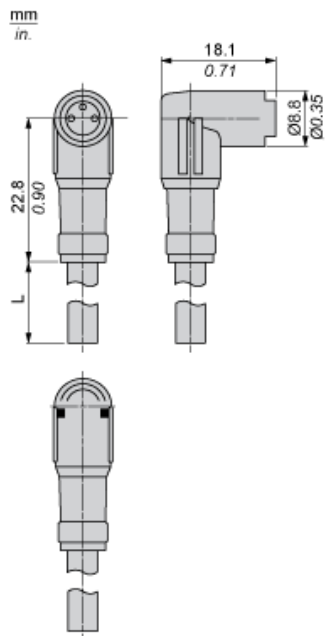

### Caratteristiche tecniche

Collegamento elettrico	Connettore femmina a gomito Ø 8 mm, 3 pin
Fissaggio connettore cavi	Agganciato
LED di stato	2 LED NPN
Lunghezza cavo	5 m
Cable outer diameter	5,2 mm
Composizione cavi	3 x 0,34 mm <sup>2</sup>
Materiale isolamento cavi	PUR
Tensione nominale di impiego [Ue]	10...30 V CC
Corrente nominale [In]	4 A
Resistenza contatto	5000 µΩ
Minimum insulating resistance	1 GΩ
Peso prodotto	0,11 kg

### Confezionamenti

Unità di misura confezione 1	PCE
Numero di unità per confezione 1	1
Confezione 1: altezza	2,0 cm
Confezione 1: larghezza	18,0 cm
Confezione 1: profondità	18,0 cm
Confezione 1: peso	124,0 g
Unità di misura confezione 2	S02
Numero di unità per confezione 2	20
Confezione 2: altezza	15,0 cm
Confezione 2: larghezza	30,0 cm
Confezione 2: profondità	40,0 cm
Confezione 2: peso	2,983 kg

## Garanzia contrattuale

Garanzia	18 months
----------	-----------

Dimensioni

L : Lunghezza del cavo

---

Collegamenti e schemi

---

Connettore