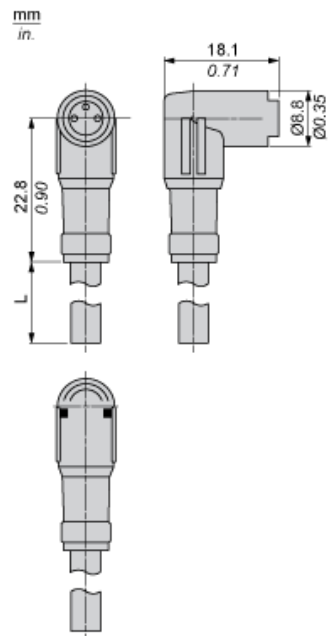

### Caratteristiche tecniche

Collegamento elettrico	Connettore femmina a gomito Ø 8 mm, 3 pin
Fissaggio connettore cavi	Agganciato
LED di stato	2 LED NPN
Lunghezza cavo	2 m
Cable outer diameter	5,2 mm
Composizione cavi	3 x 0,34 mm <sup>2</sup>
Materiale isolamento cavi	PUR
Tensione nominale di impiego [Ue]	10...30 V CC
Corrente nominale [In]	4 A
Resistenza contatto	5000 µΩ
Minimum insulating resistance	1 GΩ
Peso prodotto	0,05 kg

### Confezionamenti

Unità di misura confezione 1	PCE
Numero di unità per confezione 1	1
Confezione 1: altezza	1,5 cm
Confezione 1: larghezza	19,0 cm
Confezione 1: profondità	19,0 cm
Confezione 1: peso	56,0 g
Unità di misura confezione 2	S02
Numero di unità per confezione 2	40
Confezione 2: altezza	15,0 cm
Confezione 2: larghezza	30,0 cm
Confezione 2: profondità	40,0 cm
Confezione 2: peso	2,586 kg

## Garanzia contrattuale

Garanzia	18 months
----------	-----------

Dimensioni

L : Lunghezza del cavo

---

Collegamenti e schemi

---

Connettore