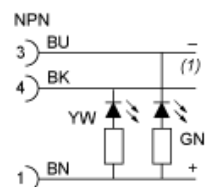

### Caratteristiche tecniche

Collegamento elettrico	Connettore femmina a gomito Ø 8 mm, 3 pin
Fissaggio connettore cavi	Agganciato
LED di stato	2 LED NPN
Lunghezza cavo	2 m
Cable outer diameter	5,2 mm
Composizione cavi	3 x 0,34 mm <sup>2</sup>
Materiale isolamento cavi	PUR
Tensione nominale di impiego [Ue]	10...30 V CC
Corrente nominale [In]	4 A
Resistenza contatto	5000 µΩ
Minimum insulating resistance	1 GΩ
Peso prodotto	0,05 kg

BU: Blu  
BN: Marrone  
BK: Nero

---

Collegamenti e schemi

---

Collegamento LED

BU: Blu  
BK: Nero  
BN: Marrone  
GN: Verde  
YW: Giallo  
(1) Segnale