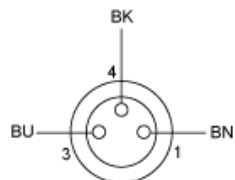

### Caratteristiche tecniche

Collegamento elettrico	Connettore femmina a gomito Ø 8 mm, 3 pin
Fissaggio connettore cavi	Agganciato
LED di stato	2 LED NPN
Lunghezza cavo	2 m
Cable outer diameter	5,2 mm
Composizione cavi	3 x 0,34 mm <sup>2</sup>
Materiale isolamento cavi	PUR
Tensione nominale di impiego [Ue]	10...30 V CC
Corrente nominale [In]	4 A
Resistenza contatto	5000 µΩ
Minimum insulating resistance	1 GΩ
Peso prodotto	0,05 kg

## Garanzia contrattuale

Garanzia	18 months
----------	-----------

Dimensioni

L : Lunghezza del cavo

---

Collegamenti e schemi

---

Connettore

BU: Blu  
BN: Marrone  
BK: Nero

---

Collegamenti e schemi

---

Collegamento LED

BU: Blu  
BK: Nero  
BN: Marrone  
GN: Verde  
YW: Giallo  
(1) Segnale