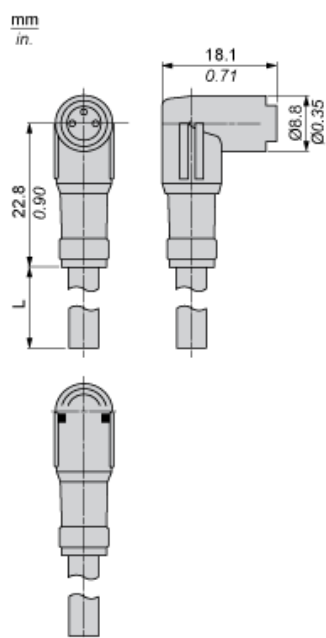

### Caratteristiche tecniche

Collegamento elettrico	Connettore femmina a gomito Ø 8 mm, 3 pin
Fissaggio connettore cavi	Agganciato
LED di stato	2 LED PNP
Lunghezza cavo	2 m
Cable outer diameter	5,2 mm
Composizione cavi	3 x 0,34 mm <sup>2</sup>
Materiale isolamento cavi	PUR
Tensione nominale di impiego [Ue]	10...30 V CC
Corrente nominale [In]	4 A
Resistenza contatto	5000 µΩ
Minimum insulating resistance	1 GΩ
Peso prodotto	0,05 kg

### Confezionamenti

Unità di misura confezione 1	PCE
Numero di unità per confezione 1	1
Confezione 1: altezza	1,5 cm
Confezione 1: larghezza	17,0 cm
Confezione 1: profondità	20,0 cm
Confezione 1: peso	55,0 g
Unità di misura confezione 2	S02
Numero di unità per confezione 2	10
Confezione 2: altezza	15,0 cm
Confezione 2: larghezza	30,0 cm
Confezione 2: profondità	40,0 cm
Confezione 2: peso	878,0 g

## Garanzia contrattuale

Garanzia	18 months
----------	-----------

Dimensioni

L : Lunghezza del cavo

---

Collegamenti e schemi

---

Connettore