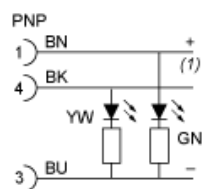

### Caratteristiche tecniche

Collegamento elettrico	Connettore femmina a gomito Ø 8 mm, 3 pin
Fissaggio connettore cavi	Agganciato
LED di stato	2 LED PNP
Lunghezza cavo	2 m
Cable outer diameter	5,2 mm
Composizione cavi	3 x 0,34 mm <sup>2</sup>
Materiale isolamento cavi	PUR
Tensione nominale di impiego [Ue]	10...30 V CC
Corrente nominale [In]	4 A
Resistenza contatto	5000 µΩ
Minimum insulating resistance	1 GΩ
Peso prodotto	0,05 kg

## Garanzia contrattuale

Garanzia	18 months
----------	-----------

Dimensioni

L : Lunghezza del cavo

---

Collegamenti e schemi

---

Connettore

BU: Blu  
BN: Marrone  
BK: Nero

---

Collegamenti e schemi

---

Collegamento LED

BN: Marrone  
BK: Nero  
BU: Blu  
GN: Verde  
YW: Giallo  
(1) Segnale