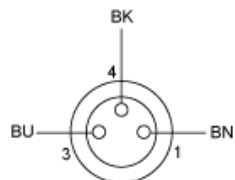

## Garanzia contrattuale

Garanzia	18 months
----------	-----------

Dimensioni

L : Lunghezza del cavo

---

Collegamenti e schemi

---

Connettore

BU: Blu  
BN: Marrone  
BK: Nero

---

Collegamenti e schemi

---

Collegamento LED

BN: Marrone  
BK: Nero  
BU: Blu  
GN: Verde  
YW: Giallo  
(1) Segnale