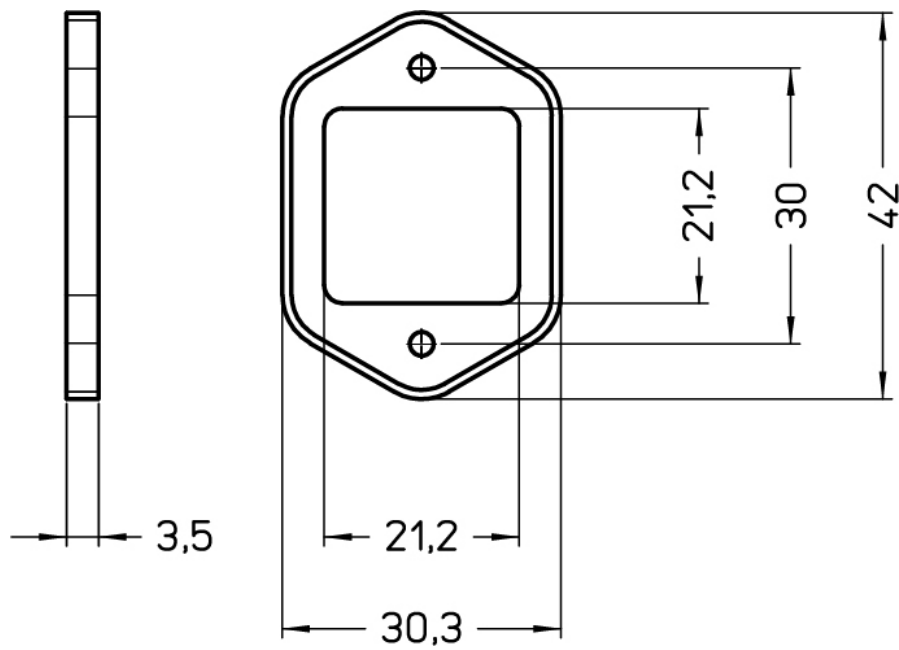

Codice articolo

CR 03 GKI

Disegni da catalogo

Note

Le misure indicate non sono impegnative e possono essere variate senza alcun preavviso.