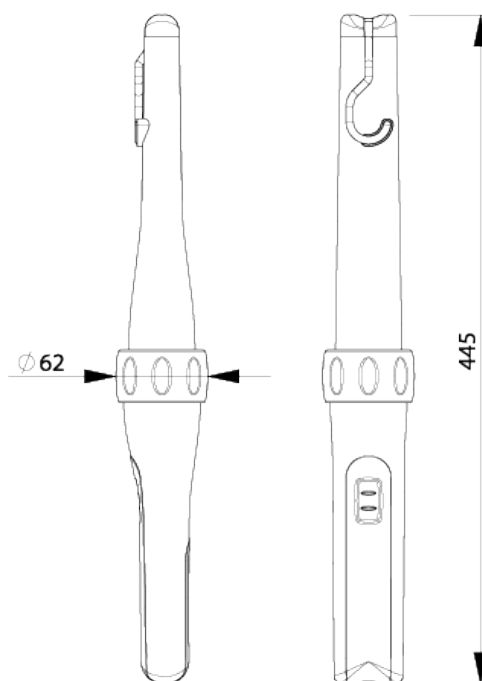

#### DATI TECNICI

Articolo	Descrizione	Sorgente luminosa	Potenza	Tensione alimentazione	Risparmio energetico
AM8 24V	Lampada senza cavo	FLUORESCENTE	11 W	12 - 24Vdc - ac	SI

**QUOTE INGOMBRI****CARATTERISTICHE TECNICHE**