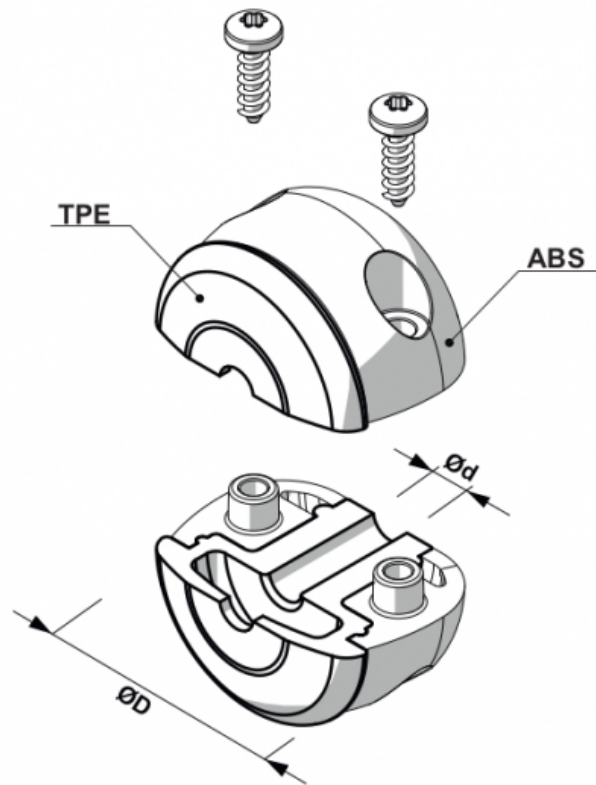

ZECA

Z

ECCELLENZA TECNICA. DAL 1929.

**AVVOLGICAVO
INDUSTRIALE
BLOCCA CAVO
REMOVIBILE**

ART. 944/1

DATI TECNICI

Articolo	Diametro cavo (mm)	Diametro tubo (mm)	Diametro interno tubo (mm)
944/1	13,5 - 15	61	13