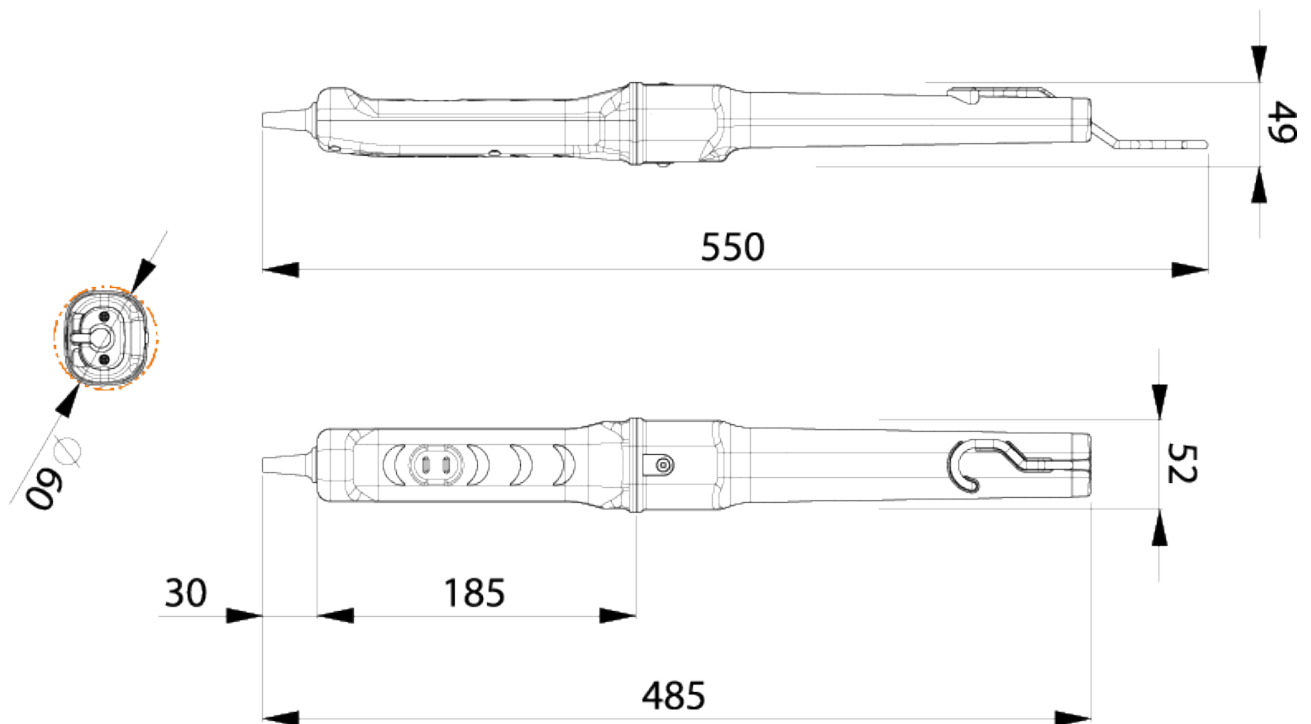

ZECA

Z

ECCELLENZA TECNICA. DAL 1929.

LAMPADE CON CAVO

328 - FLUO

ART. 328 24V

Tipologia
Lampada senza cavo

Alimentazione
24Vac

Fonte luminosa
FLUORESCENTE

DATI TECNICI

| Articolo | Descrizione | Sorgente luminosa | Potenza | Tensione alimentazione | Risparmio energetico |
|----------|--------------------|-------------------|---------|------------------------|----------------------|
| 328 24V | Lampada senza cavo | FLUORESCENTE | 11 W | 24Vac | SI |

QUOTE INGOMBRI

CARATTERISTICHE TECNICHE

Circuito elettronico nell'impugnatura. Interruttore soft touch protetto.
Gancio girevole.
Impugnatura soft touch.
Disponibili in due versioni: 240V o 24V, con o senza cavo.