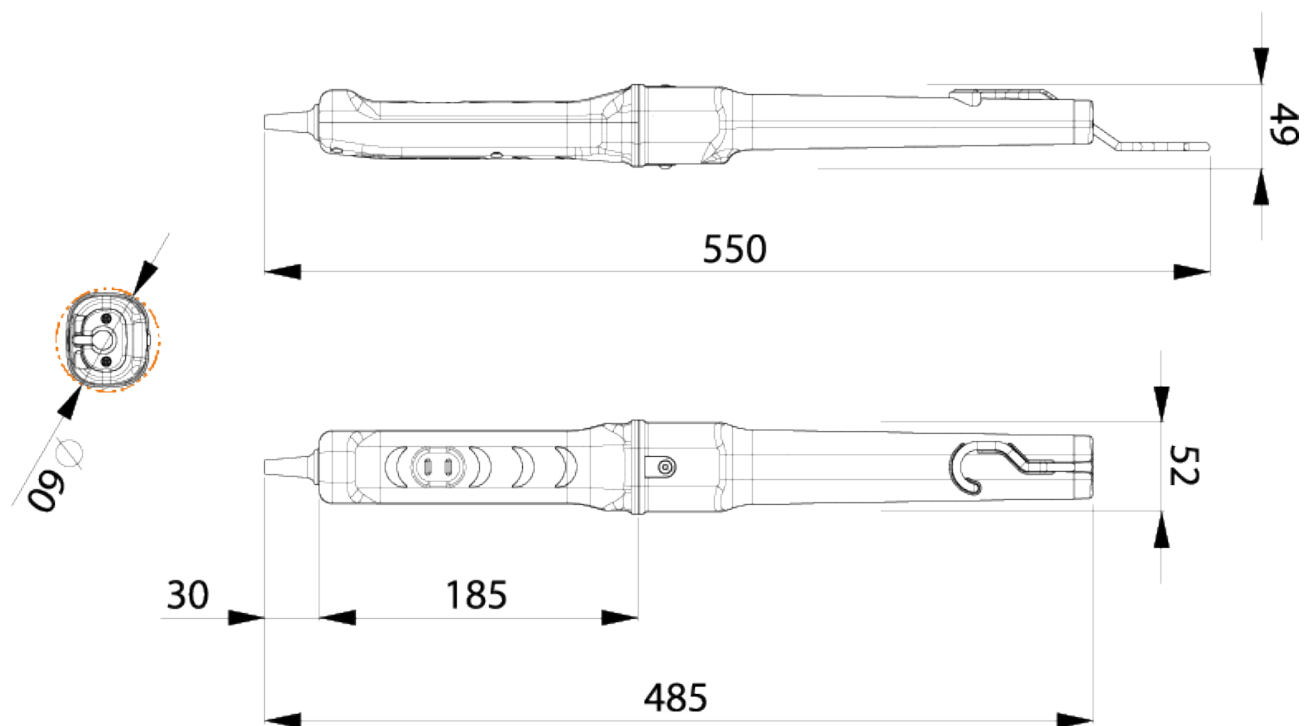

ZECA

Z

ECCELLENZA TECNICA. DAL 1929.

LAMPADE CON CAVO

328 - FLUO

ART. 328 230V

Tipologia
Lampada senza cavo

Alimentazione
230V

Fonte luminosa
FLUORESCENTE

DATI TECNICI

Articolo	Descrizione	Sorgente luminosa	Potenza	Tensione alimentazione	Risparmio energetico
328 230V	Lampada senza cavo	FLUORESCENTE	11 W	230V	SI

QUOTE INGOMBRI

CARATTERISTICHE TECNICHE

Circuito elettronico nell'impugnatura. Interruttore soft touch protetto.
Gancio girevole.
Impugnatura soft touch.
Disponibili in due versioni: 240V o 24V, con o senza cavo.

OPTIONAL E RICAMBI

ART. 355

Tubo fluorescente 11 W