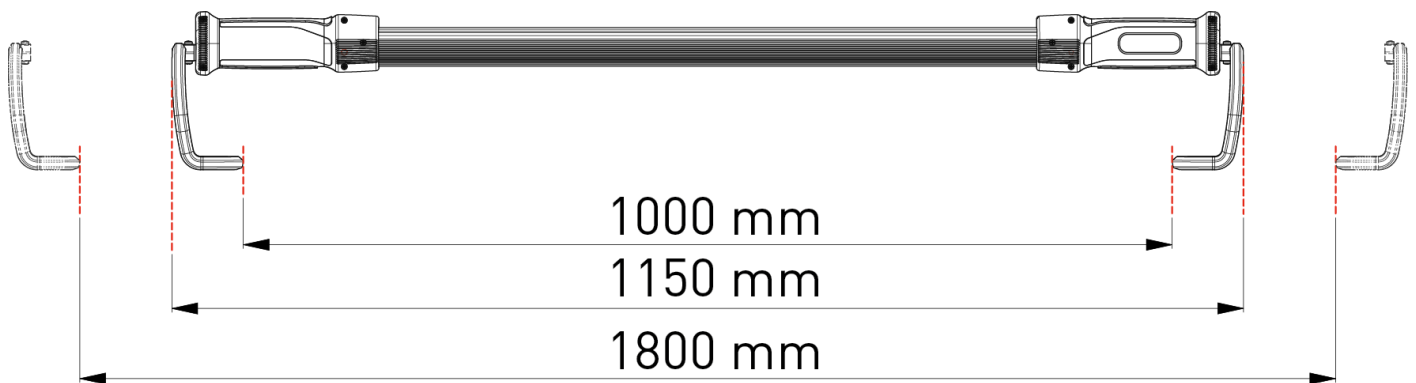

**LAMPADE
 SOTTOCOFANO**
 SERIE 39900 - 31900

ART. 31900 24V

Tipologia
**Lampada sottocofano con
 cavo**

Alimentazione
12 - 24Vdc - ac

Fonte luminosa
LED

DATI TECNICI

Articolo	Descrizione	Sorgente luminosa	Potenza	Lunghezza cavo (m)	Tipo cavo e spina	Tensione alimentazione	Risparmio energetico
31900 24V	Lampada sottocofano con cavo	LED	12 W	2,5	2,5 m H05 RN-F	12 - 24Vdc - ac	SI

QUOTE INGOMBRI

CARATTERISTICHE TECNICHE

LAMPADA SOTTOCOFANO

39900 è la nuova lampada Zeca che ti permette di lavorare su qualsiasi tipo di veicolo, in completa autonomia, illuminando l'intero vano motore o l'abitacolo per effettuare agevolmente le manutenzioni

OPTIONAL E RICAMBI

ART. 39900/K

Estensione per grossi veicoli da
1550 mm a 2200 mm.

Grazie all'Extender 39900/K appositamente
studiato per la tua lampada 39900 o 39100,
potrai illuminare anche i veicoli di grandi
dimensioni, come camion, furgoni o
camper, potendo contare su una lunghezza
fino a 2200 cm.