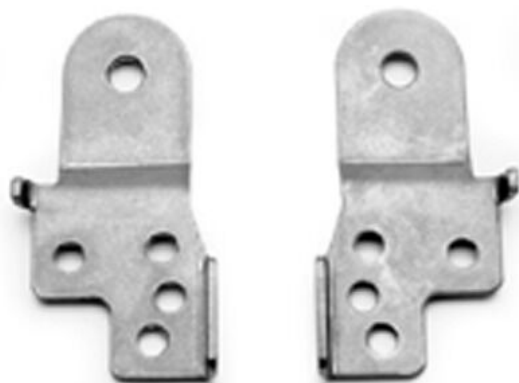

**KLIPPON K MF KIT 25**

**Weidmüller Interface GmbH & Co. KG**  
Klingenbergstraße 26  
D-32758 Detmold  
Germany

www.weidmueller.com

**Simile alla figura**

Abbildung ähnlich

Serie K Klippon®, Accessori

**Dati generali per l'ordinazione**

Versione	Klippon K (custodia vuota in alluminio), Piede di montaggio, Staffe di fissaggio, Posizione verticale: 70 mm, Larghezza: 33.5 mm, Profondità: 12 mm, Materiale di base: Acciaio inox 1.4301, argento
N. d'ordine	<a href="#">9527590000</a>
Tipo	KLIPPON K MF KIT 25
GTIN (EAN)	4032248014071
CPZ	1 Pieza