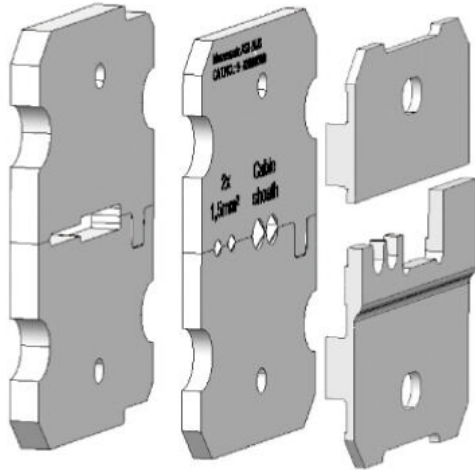

AIE MULTI-STRIPAX ASI

Weidmüller Interface GmbH & Co. KG

Klingenbergstraße 26

D-32758 Detmold

Germany

www.weidmueller.com

- per conduttori flessibili e rigidi con isolamento in materiale speciale
- spellatura d'alta qualità per applicazioni industriali (conforme ai requisiti richiesti nel settore del trasporto aereo)
- la forma particolare delle lame consente la spellatura di isolamenti e conduttori speciali
- lunghezza di spellatura regolabile mediante battuta
- massima flessibilità grazie alle unità di spellatura intercambiabili
- elevata precisione di ripetizione del risultato di spellatura
- nessun danneggiamento del conduttore
- elevata stabilità dell'utensile grazie alla sua lunga durata e affidabilità
- funzione di taglio integrata

Dati generali per l'ordinazione

Versione	Insert
N. d'ordine	9202300000
Tipo	AIE MULTI-STRIPAX ASI
GTIN (EAN)	4032248486250
CPZ	1 Pieza

AIE MULTI-STRIPAX ASI

Weidmüller Interface GmbH & Co. KG
 Klingenbergstraße 26
 D-32758 Detmold
 Germany

www.weidmueller.com

Dati tecnici

Dimensioni e pesi

Profondità	30 mm	Profondità (pollici)	1.1811 inch
Posizione verticale	3 mm	Altezza (pollici)	0.1181 inch
Larghezza	41 mm	Larghezza (pollici)	1.6142 inch
Lunghezza	41 mm	Lunghezza (pollici)	1.6142 inch
Peso netto	67.76 g		

Conformità ambientale del prodotto

Stato conformità RoHS	Non interessato
REACH SVHC	Lead 7439-92-1
SCIP	cf06c250-ed1e-4a45-9c1b-c5c8cbf13bf0

Dati tecnici

Descrizione articolo	Unità di spellatura per cavi ASI
----------------------	----------------------------------