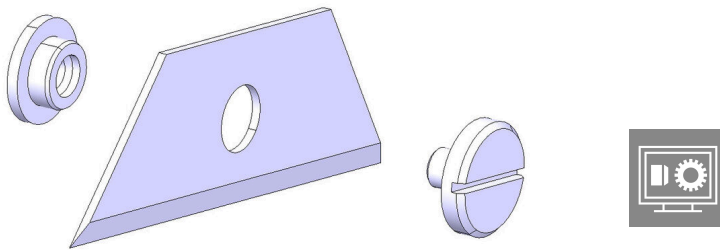

ERSATZMESSER STRIPAX PL**Weidmüller Interface GmbH & Co. KG**

Klingenbergstraße 26

D-32758 Detmold

Germany

www.weidmueller.com

Tagliacavi, utensile spellafili e pinza crimpatrice per strisce di terminali concatenate

- Taglio
- Spellatura dell'isolamento
- Crimpatura
- Alimentazione automatica dei terminali
- Il cricchetto assicura una crimpatura precisa
- Possibilità di sbloccaggio in caso di manovre errate
- modalità di lavoro razionale: un solo utensile per la lavorazione del cavo, con un conseguente risparmio di tempo
- Weidmüller può lavorare solo strisce di capocorda collegate, contenenti 50 pezzi ognuna. L'utilizzo di capocorda su bobina potrebbe infatti distruggere l'utensile.

www.weidmueller.com

Dati tecnici

Dimensioni e pesi

Profondità	0.45 mm	Profondità (pollici)	0.0177 inch
Posizione verticale	8.8 mm	Altezza (pollici)	0.3465 inch
Larghezza	27.5 mm	Larghezza (pollici)	1.0827 inch
Lunghezza	8.8 mm	Lunghezza (pollici)	0.3465 inch
Peso netto	0.6 g		