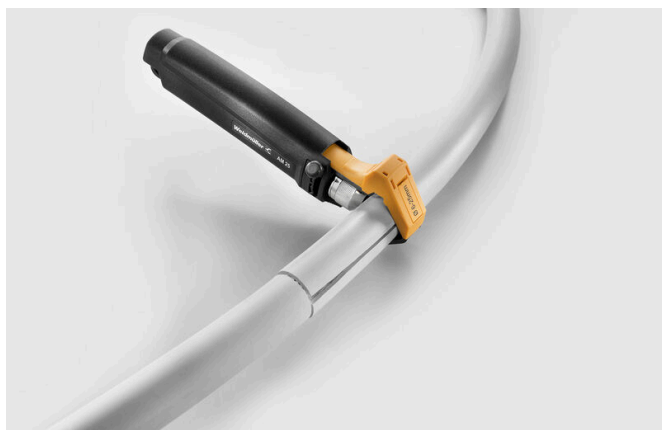

Esempio d'uso

Esempio d'uso