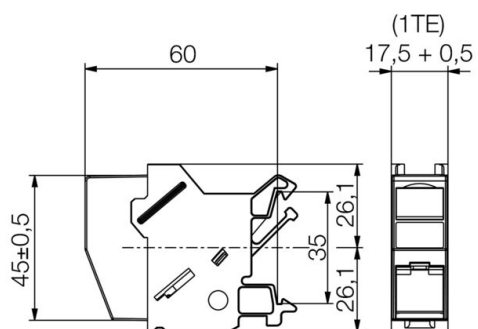

Disegni

Disegno quotato