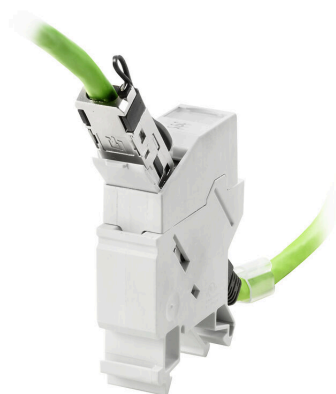

Illustrazione del prodotto