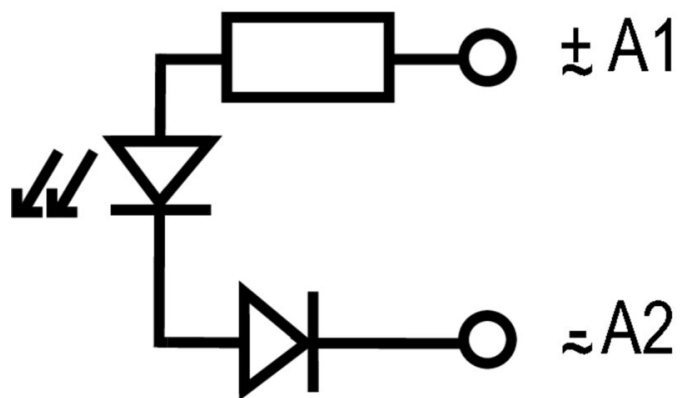

Disegni

Schema elettrico