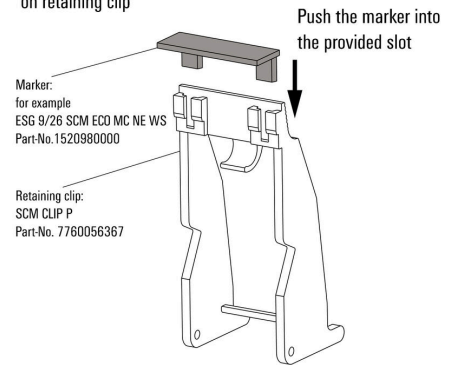

## Dati generali

Versione	con supporto per siglatura		
Materiale di base	Plastica		
Componente classe d'infiammabilità UL94	Componente	Clip di bloccaggio	
	Classe d'infiammabilità UL94	V-2	

## Classificazioni

ETIM 8.0	EC002586	ETIM 9.0	EC002586
ETIM 10.0	EC002586	ECLASS 14.0	27-37-16-92
ECLASS 15.0	27-37-16-92		

**Dimensional drawing**

**Esempio d'uso**

**How to install marker  
on retaining clip**

Come installare un cartellino  
di siglaturasu clip di fissaggio

**Esempio d'uso**