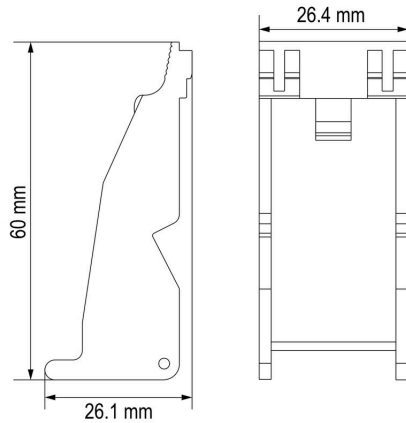

Dimensional drawing