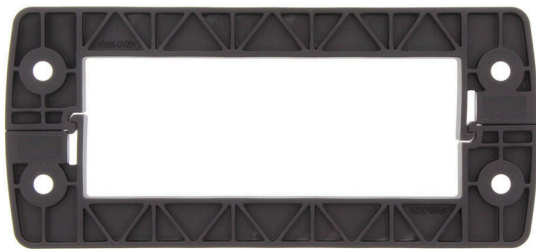

**CABTITE FRL 24/10 BK****Weidmüller Interface GmbH & Co. KG**

Klingenbergstraße 26

D-32758 Detmold

Germany

www.weidmueller.com

Il telaio, realizzato a partire da un singolo pezzo, è rapido e facile da equipaggiare ed è fatto in plastica rinforzata in fibra di vetro, che assicura stabilità dimensionale. La guarnizione prigioniera in schiuma assicura una sigillatura efficace IP66 in conformità alla norma DIN EN 60529, anche su superfici verniciate e ruvide.

**Dati generali per l'ordinazione**

Versione	Telaio di bloccaggio, Cabtite (sistema di inserimento cavi), poliammide, rinforzato in fibra di vetro, Nero assoluto, Posizione verticale: 68.8 mm, Larghezza: 152 mm, Profondità: 11.3 mm, -40 °C... 120 °C, IP66
N. d'ordine	<a href="#">2584210000</a>
Tipo	CABTITE FRL 24/10 BK
GTIN (EAN)	4050118615289
CPZ	10 Pieza