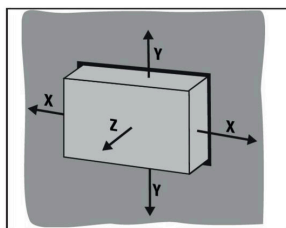

Montageabstände / Mounting distances