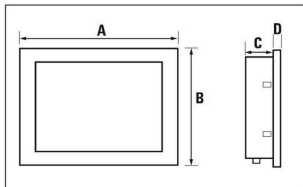

Dati tecnici

Omologazioni

Omologazioni

ROHS Conforme

UL File Number Search [Sito web UL](#)

N° Certificato (cULus) E141197

Dimensioni e pesi

Profondità	48 mm	Profondità (pollici)	1.8898 inch
Posizione verticale	201.5 mm	Altezza (pollici)	7.9331 inch
Larghezza	293 mm	Larghezza (pollici)	11.5354 inch
Spessore della parete, min.	2 mm	Spessore della parete, max.	6 mm
Peso netto	2350 g		

Disegni

www.weidmueller.com

Maße (mm) / Dimensions (mm)

	LCD	A	B	C	D
UV66-BAS-7-RES-W	7"	204	147.6	40	5
UV66-BAS-10-RES-W	10.1"	293	201.5	49	5
UV66-ADV-7-CAP-W	7"	204	147.6	40	4
UV66-ADV-10-CAP-W	10.1"	293	201.5	48	5
UV66-ADV-15-CAP-W	15.6"	433	267	49	6