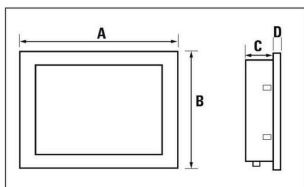

## Dimensioni e pesi

Profondità	40 mm	Profondità (pollici)	1.5748 inch
Posizione verticale	147.6 mm	Altezza (pollici)	5.811 inch
Larghezza	204 mm	Larghezza (pollici)	8.0315 inch
Spessore della parete, min.	2 mm	Spessore della parete, max.	6 mm
Peso netto	1400 g		

## Disegni

www.weidmueller.com

Maße (mm) / Dimensions (mm)

	LCD	A	B	C	D
UV66-BAS-7-RES-W	7"	204	147.6	40	5
UV66-BAS-10-RES-W	10.1"	293	201.5	49	5
UV66-ADV-7-CAP-W	7"	204	147.6	40	4
UV66-ADV-10-CAP-W	10.1"	293	201.5	48	5
UV66-ADV-15-CAP-W	15.6"	433	267	49	6