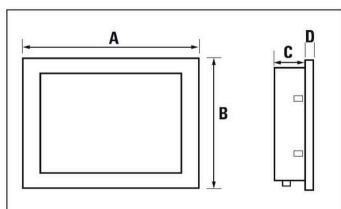

Dati tecnici

Omologazioni

Omologazioni

ROHS Conforme

UL File Number Search [Sito web UL](#)

N&deg; Certificato (cULus) E512053

Dimensioni e pesi

Profondità	36 mm	Profondità (pollici)	1.4173 inch
Posizione verticale	89 mm	Altezza (pollici)	3.5039 inch
Larghezza	120 mm	Larghezza (pollici)	4.7244 inch
Spessore della parete, min.	2 mm	Spessore della parete, max.	6 mm
Peso netto	180 g		

UV66-ECO-4-RES-W

Weidmüller Interface GmbH & Co. KG
 Klingenbergstraße 26
 D-32758 Detmold
 Germany

Disegni

www.weidmueller.com

Maße (mm) / Dimensions (mm)

	LCD	A	B	C	D
UV66-ECO-4-RES-W	4.3"	126	95	26.6	5
UV66-ECO-7-RES-W	7"	192	144	25.9	5
UV66-ECO-10-RES-W	10.1"	272	194	28	5