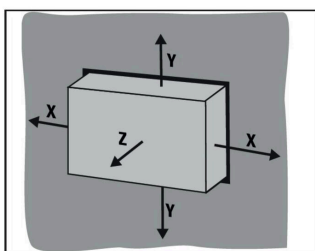

Montageabstände / Mounting distances