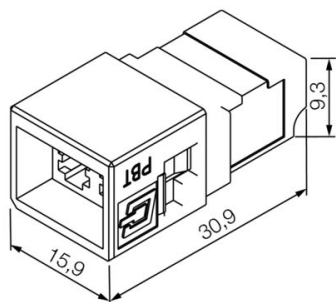

Disegni

Disegno quotato