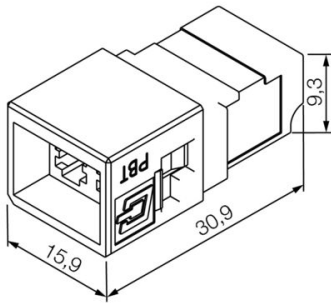

Disegni

Disegno quotato