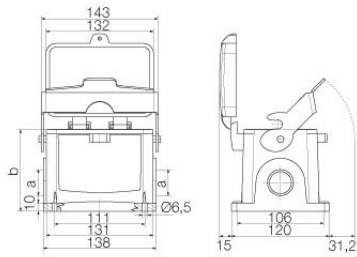

HDC 48B SDLU 1M32G

Weidmüller Interface GmbH & Co. KG
Klingenbergstraße 26
D-32758 Detmold
Germany

Disegni

www.weidmueller.com