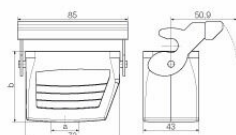

HDC 24D KLU 1M25G

Weidmüller Interface GmbH & Co. KG
Klingenbergstraße 26
D-32758 Detmold
Germany

Disegni

www.weidmueller.com