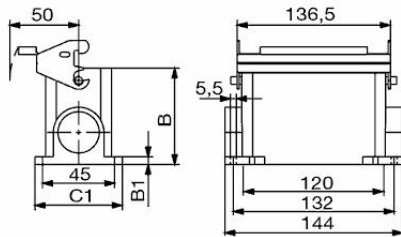

HDC 24B SLU 2PG21G

Weidmüller Interface GmbH & Co. KG
Klingenbergstraße 26
D-32758 Detmold
Germany

Disegni

www.weidmueller.com