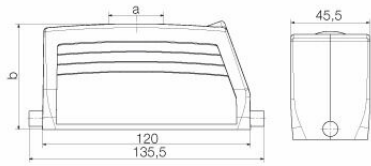

HDC 24B TOLU 1PG29G

Weidmüller Interface GmbH & Co. KG
Klingenbergstraße 26
D-32758 Detmold
Germany

Disegni

www.weidmueller.com