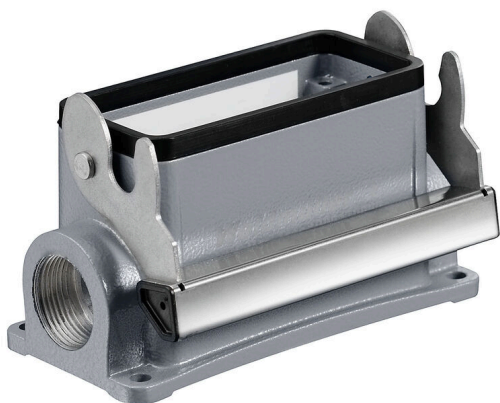

## HDC 16B SLU 2PG21G

Weidmüller Interface GmbH & Co. KG

Klingenbergstraße 26

D-32758 Detmold

Germany

www.weidmueller.com

Grazie ad una speciale pressofusione e ad una sigillatura superficiale a più strati le custodie HDC offrono una protezione perfetta.

Il geniale sistema di bloccaggio è realizzato in acciaio inossidabile. Questo garantisce una lunga durata, un'eccellente protezione contro la corrosione e un'elevata resistenza agli urti.

Il sistema di bloccaggio della custodia offre una sicurezza integrata. Il nostro esclusivo sistema a molla brevettato blocca in modo sicuro la custodia, proteggendola dall'apertura involontaria.

La siglatura laser consente una rapida identificazione.

Per una classificazione e un posizionamento immediati dei singoli prodotti, ciascuna custodia viene siglata in maniera permanente mediante laser.

### Dati generali per l'ordinazione

Versione	HDC - Custodie, Dimensioni di installazione: 6, Grado di protezione: IP65, in stato collegato, Custodia di base, Gancio longitudinale in basso, Standard, Dimensione entrate cavi: PG 21
N. d'ordine	<a href="#">1658120000</a>
Tipo	HDC 16B SLU 2PG21G
GTIN (EAN)	4008190411176
CPZ	1 Pieza