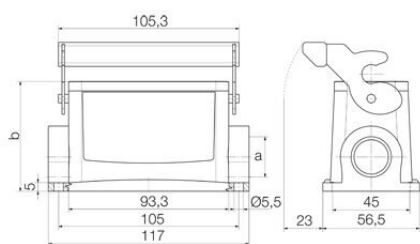

HDC 16B SLU 1PG21G

Weidmüller Interface GmbH & Co. KG
Klingenbergstraße 26
D-32758 Detmold
Germany

Disegni

www.weidmueller.com