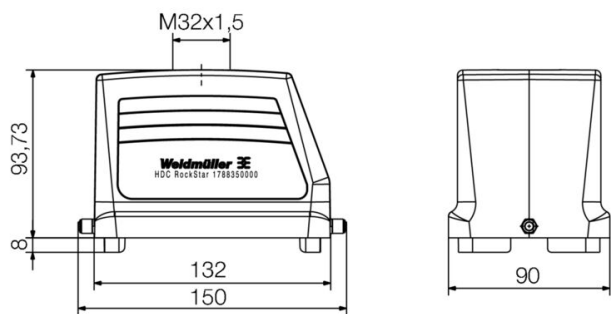

HDC 48B TOLU 1PG29G

Weidmüller Interface GmbH & Co. KG
Klingenbergstraße 26
D-32758 Detmold
Germany

Disegni

www.weidmueller.com