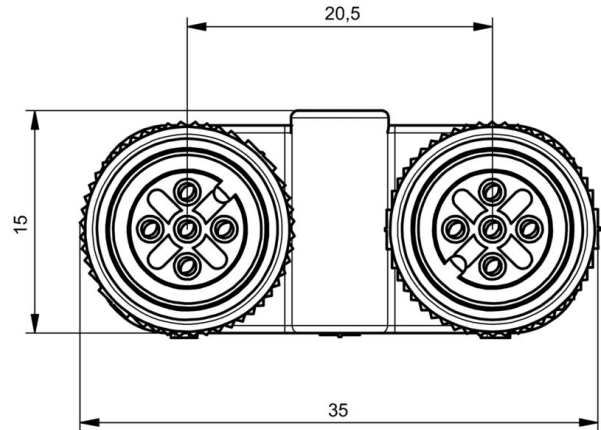

Disegno quotato