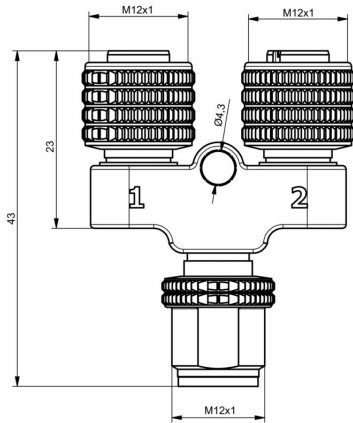

SAI-Y-5 AND 2M12

Weidmüller Interface GmbH & Co. KG
Klingenbergstraße 26
D-32758 Detmold
Germany

www.weidmueller.com

Disegni

Disegno quotato