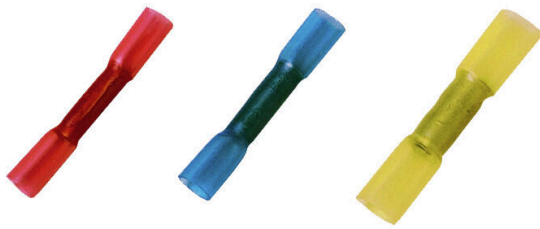

**VSRI/1,5-2,5****Weidmüller Interface GmbH & Co. KG**

Klingenbergstraße 26

D-32758 Detmold

Germany

www.weidmueller.com

Connettore per cavi isolato in PVC o PC/PA

- Versioni reperibili in commercio
- Non saldato
- Con imbuto di entrata conico, eccetto connettori di testa

**Dati generali per l'ordinazione**

Versione	Spine piatte, Giunto isolato, 1.5 mm <sup>2</sup> - 2.5 mm <sup>2</sup> , blu
N. d'ordine	<a href="#">1491520000</a>
Tipo	VSRI/1,5-2,5
GTIN (EAN)	4050118301496
CPZ	50 Pieza

### Giunti

Sezione di collegamento cavo, max.	2.5 mm <sup>2</sup>	Sezione di collegamento cavo, min.	1.5 mm <sup>2</sup>
Isolamento	Completamente isolato	Materiale/plastica	Polietilene
Lunghezza 1 (l1)	36 mm	Colore d'identificazione	blu
Diametro interno codolo (d1)	2.3 mm	Lunghezza 2 (l2)	15 mm
Diametro interno collare (d4)	5.2 mm		