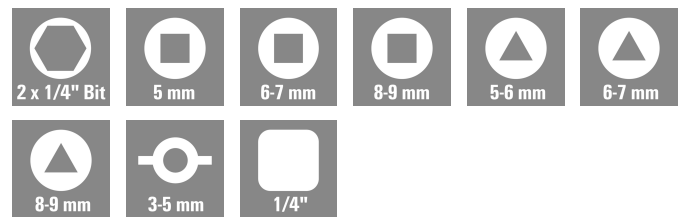

CROSS-KEY-DUO

Weidmüller Interface GmbH & Co. KG
Klingenbergstraße 26
D-32758 Detmold
Germany

www.weidmueller.com

I conduttori crimpati possono essere fissati, nei rispettivi punti di connessione, mediante tecnica ad innesto diretto o con viti. Weidmüller offre una vasta gamma di utensili per avvitare.

Dati generali per l'ordinazione

Versione	Univeral key
N. d'ordine	1480190000
Tipo	CROSS-KEY-DUO
GTIN (EAN)	4050118288377
CPZ	1 Pieza