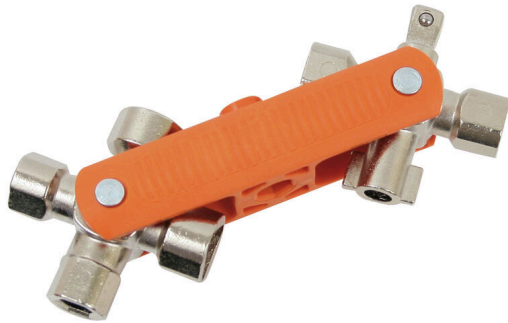

CROSS-KEY-DUO

Weidmüller Interface GmbH & Co. KG
 Klingenbergstraße 26
 D-32758 Detmold
 Germany

www.weidmueller.com

I conduttori crimpati possono essere fissati, nei rispettivi punti di connessione, mediante tecnica ad innesto diretto o con viti. Weidmüller offre una vasta gamma di utensili per avvitare.

Dati generali per l'ordinazione

Versione	Univeral key
N. d'ordine	1480190000
Tipo	CROSS-KEY-DUO
GTIN (EAN)	4050118288377
CPZ	1 Pieza

CROSS-KEY-DUO

Weidmüller Interface GmbH & Co. KG
 Klingenbergstraße 26
 D-32758 Detmold
 Germany

www.weidmueller.com

Dati tecnici

Dimensioni e pesi

Posizione verticale	38 mm	Altezza (pollici)	1.4961 inch
Larghezza	95 mm	Larghezza (pollici)	3.7401 inch
Diametro	9 mm	Peso netto	20 g

Conformità ambientale del prodotto

Stato conformità RoHS	Non interessato
REACH SVHC	Lead 7439-92-1
SCIP	f989c85e-a0a7-4555-8c82-e72072ef153d

Dati tecnici

Descrizione articolo	Chiave universale per armadi (mini)	Versione	Applicazione universale
----------------------	-------------------------------------	----------	-------------------------