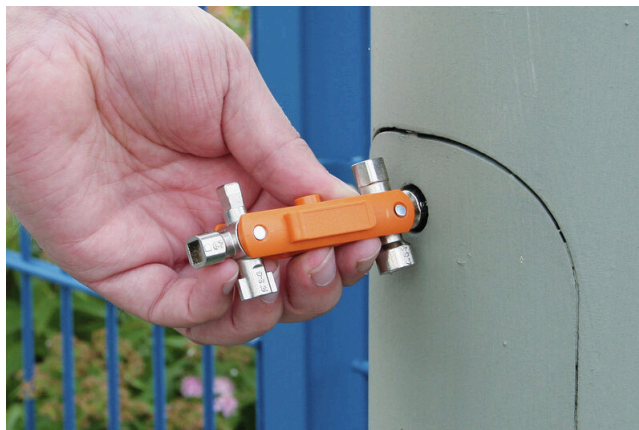

Esempio d'uso