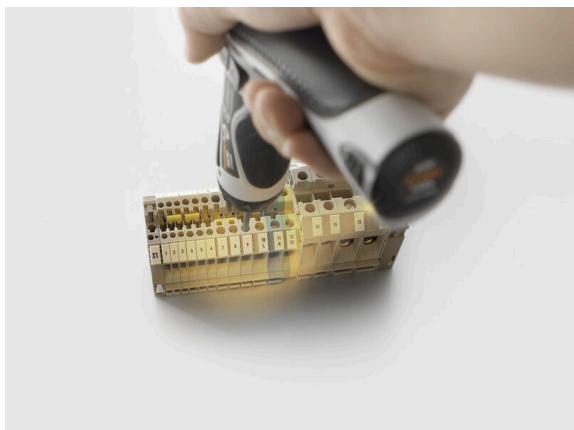

Esempio d'uso