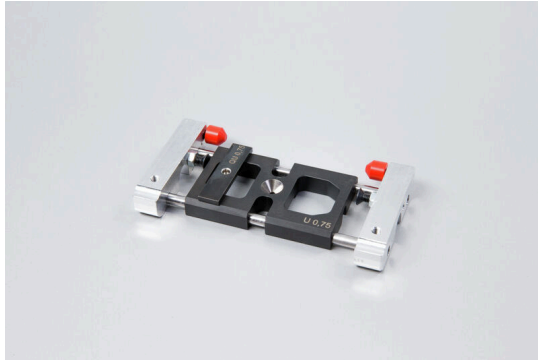

HUEHABA 0,75 CA 100-2.5

Weidmüller Interface GmbH & Co. KG
Klingenbergstraße 26
D-32758 Detmold
Germany

www.weidmueller.com

- Per la spellatura e crimpatura automatica
- Lavorazione veloce ed efficiente
- Semplice regolazione sulla gamma di sezioni richiesta
- Spellatura e crimpatura in un'unica operazione
- La lavorazione di boccole o contatti di altri produttori può causare guasti e malfunzionamenti della macchina!

Dati generali per l'ordinazione

Versione	Accessori, Ricambio
N. d'ordine	1476900000
Tipo	HUEHABA 0,75 CA 100-2.5
GTIN (EAN)	4050118283655
CPZ	1 Pieza

HUEHABA 0,75 CA 100-2.5

Weidmüller Interface GmbH & Co. KG
Klingenbergstraße 26
D-32758 Detmold
Germany

www.weidmueller.com

Dati tecnici**Omologazioni**

ROHS	Conforme
------	----------

Dimensioni e pesi

Profondità	14 mm	Profondità (pollici)	0.5512 inch
Posizione verticale	114 mm	Altezza (pollici)	4.4882 inch
Larghezza	60 mm	Larghezza (pollici)	2.3622 inch
Peso netto	168.08 g		