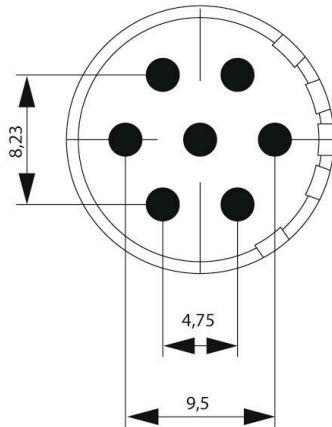

SAI-M23-BE-7-F**Weidmüller Interface GmbH & Co. KG**

Klingenbergstraße 26

D-32758 Detmold

Germany

www.weidmueller.com

I connettori maschio M23 tondi consentono un numero elevato di cicli d'accoppiamento, forte corrente di carico e alta densità di contatto unitamente a dimensioni minime. Custodie, inserti e contatti a crimpare devono essere ordinati separatamente.

Dati generali per l'ordinazione

Versione	Sensor/Actuator plug-in connector
N. d'ordine	1224080000
Tipo	SAI-M23-BE-7-F
GTIN (EAN)	4050118008067
CPZ	1 Pieza

Dati tecnici

Omologazioni

Omologazioni

ROHS	Conforme
UL File Number Search	Sito web UL
N° certificato (UR)	E344862

Dimensioni e pesi

Peso netto	10.96 g
------------	---------

Conformità ambientale del prodotto

Stato conformità RoHS	Conforme
REACH SVHC	Lead 7439-92-1
SCIP	1c533b66-fcff-4da5-b89f-fd55fbf5cb55

Dati tecnici connettori ad innesto liberamente confezionabili

Numero di poli	7	Codifica	nessuno
Superficie dei contatti	dorata	Tipo di collegamento	Calici a saldare
Materiale base della custodia	Poliammide termoplastico PA 6, PBT	Materiale dei contatti	Lega di rame e zinco
Tensione nominale	300 V	Corrente nominale	20 A
Cicli di inserimento	> 1000	Grado di lordura	3
Genere di contatto	Femmina		