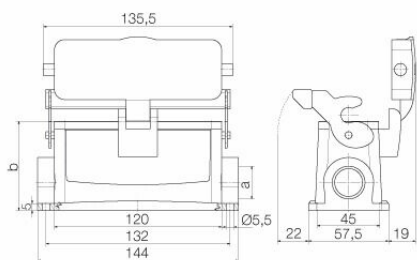

HDC 24B SDLU 2PG21G

Weidmüller Interface GmbH & Co. KG
Klingenbergstraße 26
D-32758 Detmold
Germany

Disegni

www.weidmueller.com