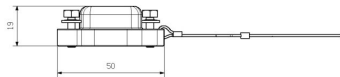

Dati tecnici

Esecuzione

Pressacavi, numero	0	Dimensione entrate cavi	none
Parte superiore/Parte inferiore/ Coperchio	Coperchio	Copertura	con coperchio
Numero entrate cavo laterali	0	Esecuzione custodia	Coperchio per parti inferiori della custodia
Esecuzione sistema di chiusura	Collegamento a staffa di serraggio	Forma	Standard
Dimensioni di installazione	1	Entrata cavo	No
Tipo	Copertura	Versione con gancio	Collegamento a staffa di serraggio
Guarnizione	nessuna sigillatura	Colore (RAL)	RAL 9011
BG	1	Adatti per ModuPlug®	No

Classificazioni

ETIM 8.0	EC000437	ETIM 9.0	EC000437
ETIM 10.0	EC000437	ECLASS 14.0	27-44-02-02
ECLASS 15.0	27-44-02-02		

HDC IP68 04A COVER

Weidmüller Interface GmbH & Co. KG
Klingenbergstraße 26
D-32758 Detmold
Germany

www.weidmueller.com

Disegni