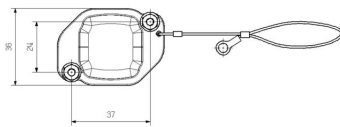

Dati tecnici

Esecuzione

Pressacavi, numero	0	Dimensione entrate cavi	none
Parte superiore/Parte inferiore/ Coperchio	Coperchio	Copertura	con coperchio
Numero entrate cavo laterali	0	Esecuzione custodia	Coperchio per parti inferiori della custodia
Esecuzione sistema di chiusura	Collegamento a staffa di serraggio	Forma	Standard
Dimensioni di installazione	1	Entrata cavo	No
Tipo	Copertura	Versione con gancio	Collegamento a staffa di serraggio
Guarnizione	nessuna sigillatura	Colore (RAL)	RAL 9011
BG	1	Adatti per ModuPlug®	No

Classificazioni

ETIM 8.0	EC000437	ETIM 9.0	EC000437
ETIM 10.0	EC000437	ECLASS 14.0	27-44-02-02
ECLASS 15.0	27-44-02-02		

HDC IP68 04A COVER

Weidmüller Interface GmbH & Co. KG
Klingenbergstraße 26
D-32758 Detmold
Germany

www.weidmueller.com

Disegni