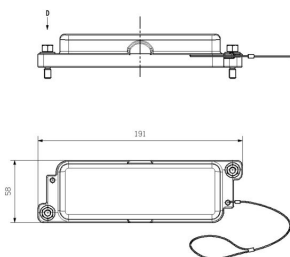

HDC IP68 24B COVER

Weidmüller Interface GmbH & Co. KG
Klingenbergstraße 26
D-32758 Detmold
Germany

Disegni

www.weidmueller.com