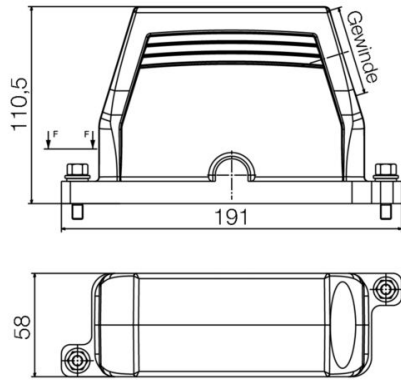

HDC IP68 24B TSS 1M40

Weidmüller Interface GmbH & Co. KG
Klingenbergstraße 26
D-32758 Detmold
Germany

Disegni

www.weidmueller.com