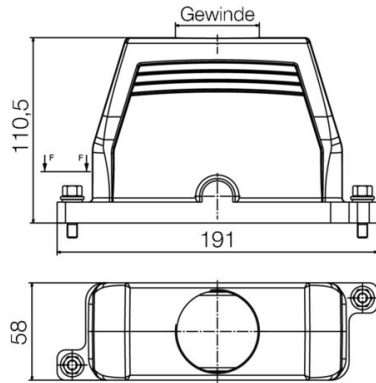

HDC IP68 24B TOS 1M50

Weidmüller Interface GmbH & Co. KG
Klingenbergstraße 26
D-32758 Detmold
Germany

Disegni

www.weidmueller.com