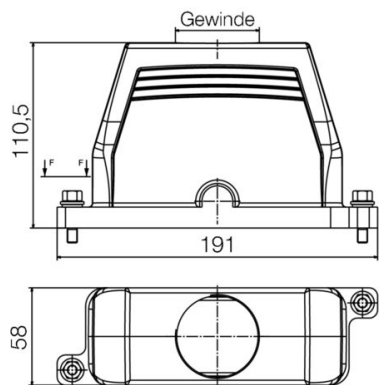

HDC IP68 24B TOS 1M40

Weidmüller Interface GmbH & Co. KG
Klingenbergstraße 26
D-32758 Detmold
Germany

Disegni

www.weidmueller.com