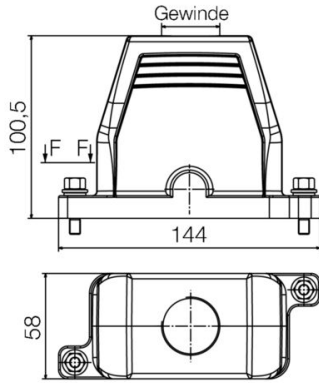

HDC IP68 10B TOS 1PG21

Weidmüller Interface GmbH & Co. KG
Klingenbergstraße 26
D-32758 Detmold
Germany

Disegni

www.weidmueller.com