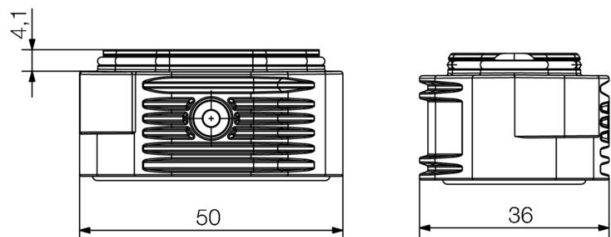

Dati tecnici

Esecuzione

Pressacavi, numero	0	Dimensione entrate cavi	none
Parte superiore/Parte inferiore/ Coperchio	Parte inferiore	Copertura	senza coperchio
Numero entrate cavo laterali	0	Esecuzione custodia	Base passante
Esecuzione sistema di chiusura	Collegamento a staffa di serraggio	Forma	Standard
Dimensioni di installazione	1	Entrata cavo	No
Tipo	Base passante (mont. in feritoia)	Versione con gancio	Collegamento a staffa di serraggio
Guarnizione	Silicone	Colore (RAL)	RAL 9011
BG	1	Adatti per ModuPlug®	No

Nota importante

Informazioni sul prodotto	Durante il montaggio delle custodie, sincerarsi che la guarnizione piatta sia correttamente in sede.

Classificazioni

ETIM 8.0	EC000437	ETIM 9.0	EC000437
ETIM 10.0	EC000437	ECLASS 14.0	27-44-02-02
ECLASS 15.0	27-44-02-02		

Disegni