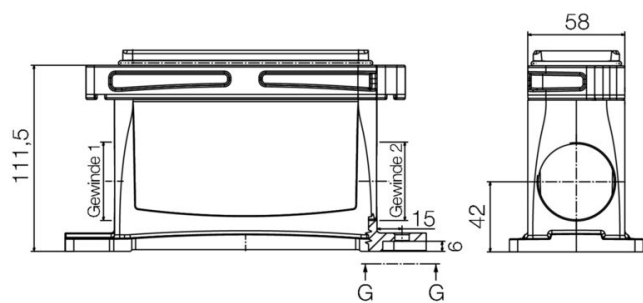

Dati tecnici

Esecuzione

Pressacavi, numero	0	Dimensione entrate cavi	none
Parte superiore/Parte inferiore/ Coperchio	Parte inferiore	Copertura	senza coperchio
Numero entrate cavo laterali	0	Esecuzione custodia	Custodia di base
Esecuzione sistema di chiusura	Collegamento a staffa di serraggio	Forma	Standard
Dimensioni di installazione	8	Entrata cavo	No
Tipo	Custodia di base	Versione con gancio	Collegamento a staffa di serraggio
Guarnizione	Silicone	Colore (RAL)	RAL 9011, RAL 9005
BG	8	Adatti per ModuPlug®	Sì

Classificazioni

ETIM 8.0	EC000437	ETIM 9.0	EC000437
ETIM 10.0	EC000437	ECLASS 14.0	27-44-02-02
ECLASS 15.0	27-44-02-02		

Disegni